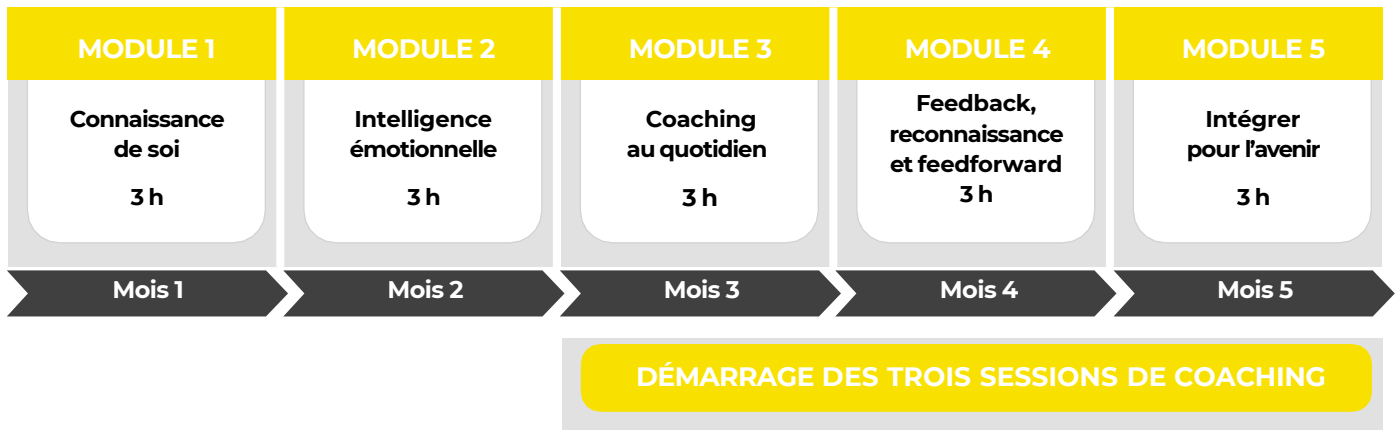

TAILLE DES COHORTES
8 À 10 PARTICIPANTS

RYTHME
+/- 1 ACTIVITÉ
PAR MOIS

Plus de **1200**
gestionnaires formés
depuis 2018
avec un **taux de satisfaction**
de plus de **96 %**

Au programme

Témoignage

« Le formateur est vraiment TOP! Très drôle, posé, calme, connaisseur, bon animateur, bref un coach exceptionnel que je recommande grandement! Il s'assure de faire participer adéquatement chacun des participants et trouve de bonnes façons de mettre les notions acquises en pratique, résultant en mises en scène vraiment très drôles! J'en tire de bons souvenirs et de bonnes leçons. Il amène des concepts faciles à intégrer rapidement dans notre quotidien de gestionnaire. »